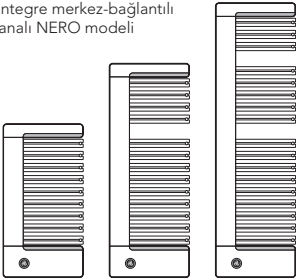

NERO.

NERO modeli, çarpıcı tasarımı ve kapsamlı şekilde değişik renkleri ve bir tarafı açık profil kenarlı çerçevesi ile takviye edilmiş etkisi sayesinde olağanüstü ölçüde etkileyicidir. Krom kaplı profil kenarlı çerçevesi, bu modelin bağımsız tasarım kavramına ağırlık katar.

Avantajlarınız: Değişken yüzeyler, uyum yaratarak yaşam alanlarına – belirgin lüks dokunuşu dahil – hem rahat hem de rafine bir atmosfer katar.

Birçok özel dekor varyasyonu seçeneği mevcuttur!

Entegre merkez-bağlantılı vanalı NERO modeli

530	530, 630	530, 630
1019	1419	1819

veriler mm cinsindedir.