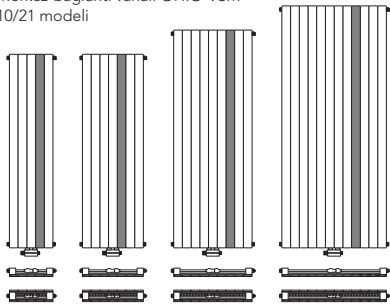

OHIO.

Mobilya: MOBIMEX

OHIO modelleri ile odalar sadece güvenilir bir ısı yayılımına sahip olmakla kalmayıp olumlu yönde aşırı şekilde dikkat çekici bir sanat eseri kazanmaktadır.

Avantajlarınız: Bireysel çizgisel dekoratif şeritler ile her şeyi mükemmeliyete ulaştırır.

Merkez-bağlantı vanalı OHIO-VSM
10/21 modeli

358

502

646

862

1600, 1800, 2000

veriler mm cinsindedir.

Radyatörler
RAL 9016 trafik beyazı
Dekoratif şeritler:
RAL 1035 inci beji