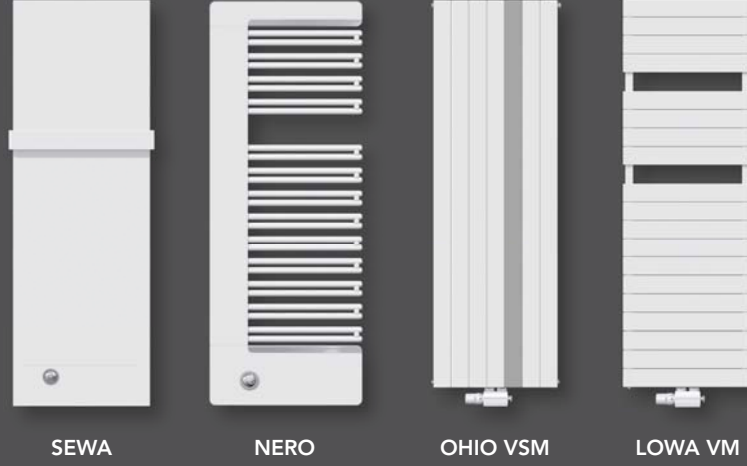

FINIMETAL tasarım radyatör modelleri burada açık bir şekilde gelişimlerin gittiği yönü ve tasarımının yine her engeli ve sınırı sessizce kırabileceğini göstermektedir – düşünme şeklimiz için olan dahil. Söz konusu ilerlemeler, sağlam ve zamanı geçmiş düşünce ve eylem modelleri ile durdurulmaktadır. Yeni – ve oldukça mümkün şekilde daha önce hiç yaşanmamış bir şey için alan yaratmaktadır. Konu, tasarım radyatörleri ve mobilyanın birleşmesi, ileriye doğru yeni yolların farkında olmak ve bu süreçte tüm kısıtlamaların nabzını tutmaktır, sonuç ise gelecek için gerçek estetik katma değer oluşturulmasıdır – çünkü zamansız tasarımlar her devirde yeniden tercüme edilebilir.

MİMARİ VE TASARIM