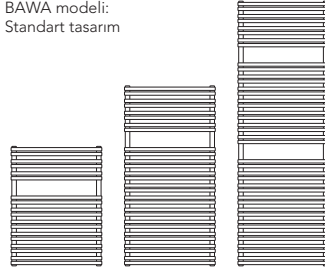

B.A.W.A.

B.A.W.A. modeli:
Standart tasarım

Ayrıca merkez-bağlantı vanalı ve elektrikli versiyonları mevcuttur.

500, 600, 750, 900

796

1196

1756

veriler mm cinsindedir.