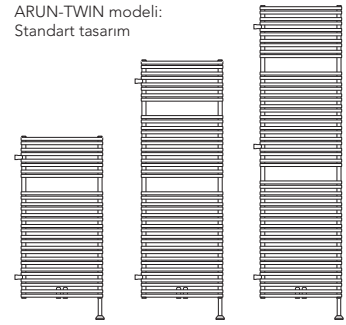

ARUN-TWIN modeli:
Standart tasarım

	500, 600, 750, 900	↔
1194	1754	2154
		↑↓

veriler mm cinsindedir.

ARUN-TWIN modeli, yaşam alanının mükemmel ölçüde zevkli ve işlevsel bir biçimde bölüme ayrılması için bir seçenektir. Göz alıcı tasarımı ve esnekliği ikna edicidir: kısıtlama olmadan değişik şekilde duvara monte edilmesi mümkündür.

Avantajlarınız: Son detaya kadar zarafet, sofistike bir iç mekan tasarımı temin eder.