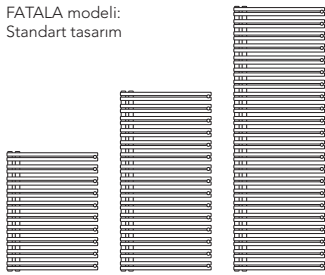

FATALA.

Mobilya: LAUFEN NIMO

FATALA modeli, açık şekilsel ifade ve nefis zarafetinden hoşlananların seçimidir. Her iki taraftan da bağlanabilme olanağı büyük bir yerleştirme esnekliği sunar. Ayrıca elektrikli versiyonu mevcuttur. Yerden çok tasarruf sağlar.

Avantajlarınız: Açık tek taraflı yapısı havluları ılık tutar ve erişilmesini kolay yapar.

RAL 9016
trafik beyazı

FATALA modeli:
Standart tasarım

500, 600, 750

796

1196

1756

veriler mm cinsindedir.

FATALA modeli sol:
Standart tasarım

500, 600, 750

1756

1196

796

veriler mm cinsindedir.

Ayrıca elektrikli versiyonu mevcuttur.