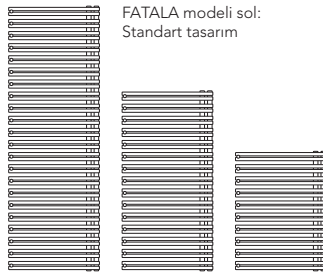

Avantajlarınız: Açık tek taraflı yapısı havluları ılık tutar ve erişilmesini kolay yapar.

RAL 9016
trafik beyazıFATALA modeli:
Standart tasarım

500, 600, 750

796

1196

1756

veriler mm cinsindedir.

FATALA modeli sol:
Standart tasarım