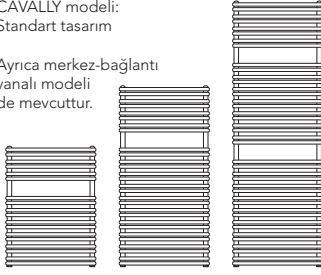

CAVALLY.

Mobilya: FALPER

CAVALLY modeli:
Standart tasarım

Ayrıca merkez-bağlantı
vanalı modeli
de mevcuttur.

498, 596, 742, 887

796

1196

1756