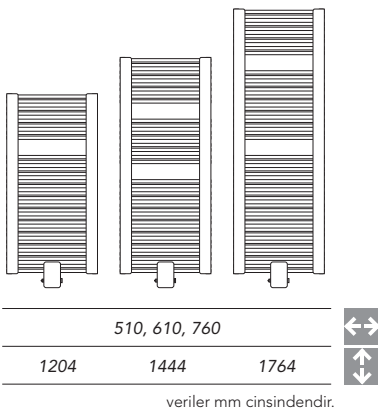

BAWA-VM SPA.

Merkez-bağlantılı-radyatör teknoloji tasarımı radyatör, banyo, duş ve lavabolu her türlü SPA sağlık deneyiminin eşit ölçüde bir parçasıdır. Çekici merkez-bağlantı koruyucu ile birleştirilmiş kibar softline çerçeveler, en yüksek tasarım yeterliliğinin stilleri ve stil elemanlarıdır.