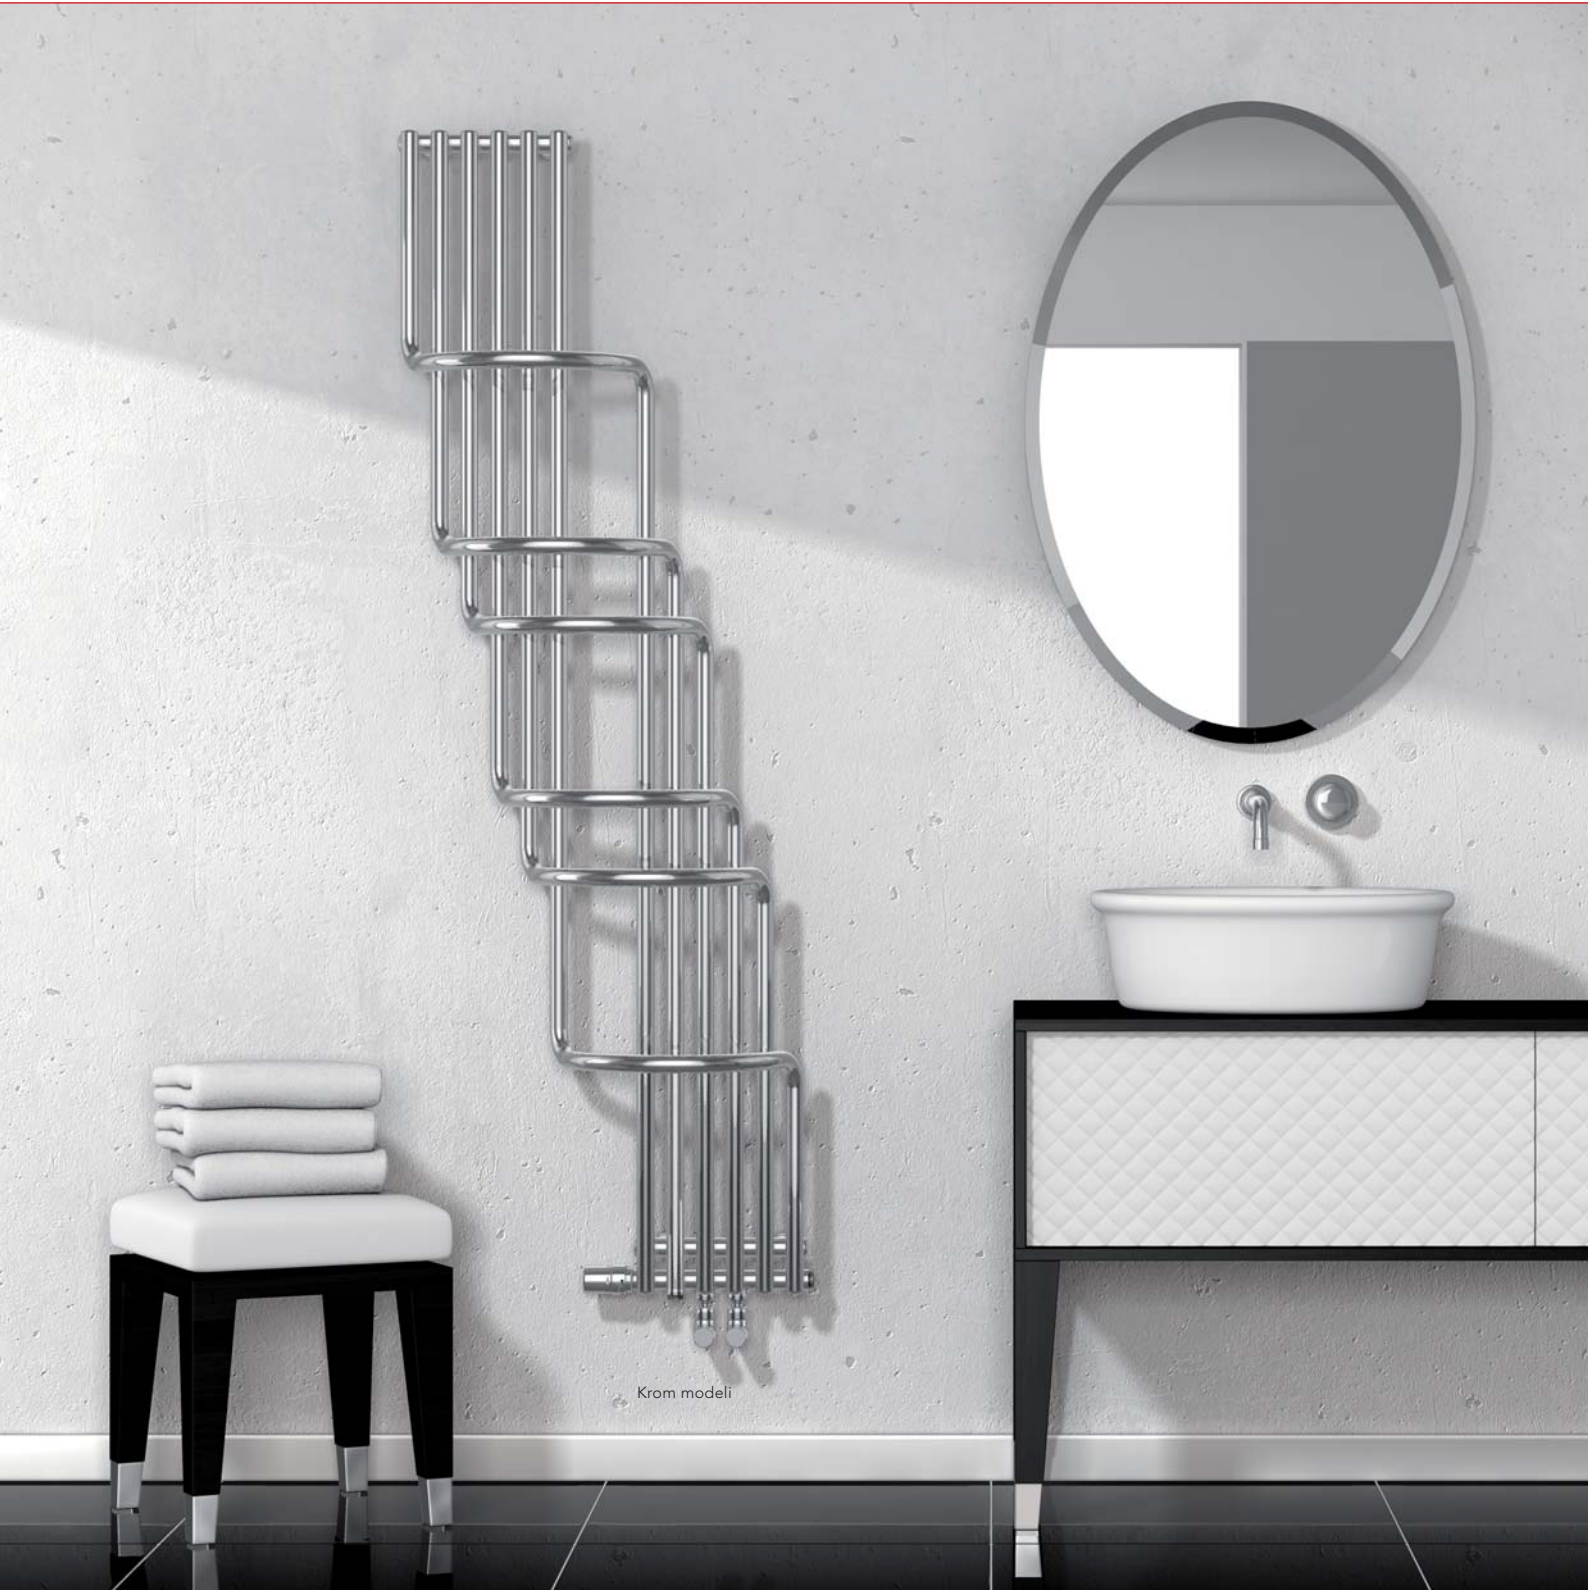

KIR EVİ VE KLASİK.

Krom modeli

VELINO.

VELINO modeli:
Standart tasarım

| | | |
|----------------|----------------------|----|
| 510, 822, 1030 | 510, 822, 1030, 1238 | ↔ |
| 1600 | 1800 | ↑↓ |

veriler mm cinsindedir.