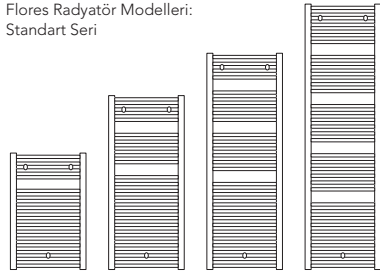

## 04 Banyo Radyatörleri

FLORES

Bu radyatör özel görünümünden dolayı tüm banyolara canlılık katmaktadır. Dışa doğru yuvarlak görünümüne sahip olan borularla aradaki yuvarlak borular birbirleriyle uyum içinde farklı bir hava oluşturmaktadırlar. Radyatörler krom kaplamalıyla hem üstün kalitesini hem de değerini göstermektedir.

**Avantajınız:** Bu banyo radyatörü hem krom kaplamalı hem de beyaz olarak üretilmektedir

Flores Radyatör Modelleri:  
Standart Seri

	500, 600		↔
760	1150	1430	1755
			↕

Bilgiler mm olarak verilmiştir.

Krom