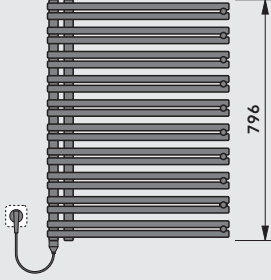

Dikey ölçüler [mm]

Tarif:

FATALA-E ailesinin elektronik radyatörleri zarif tasarımlı banyo radyatörleridir.

Seriye uygun temel ekipmanlar:

- Duvara montaj seti
- Montaj talimatı

Otomatik ayar sistemi - Isıya bağlı olarak çalışan PTC- Elektrikli ısıtıcı rezistansı ısı sıvısına göre kendini ayarlamaktadır-elle ayarlanamamaktadır – bu elektronik devre değişikliğiyle de mümkün değildir.

Montaj derinliği (duvar mesafesi dahil)
500 uzunluğunda 97 - 109 mm
600 uzunluğunda 97 - 109 mm

Uzunluk - 90 mm