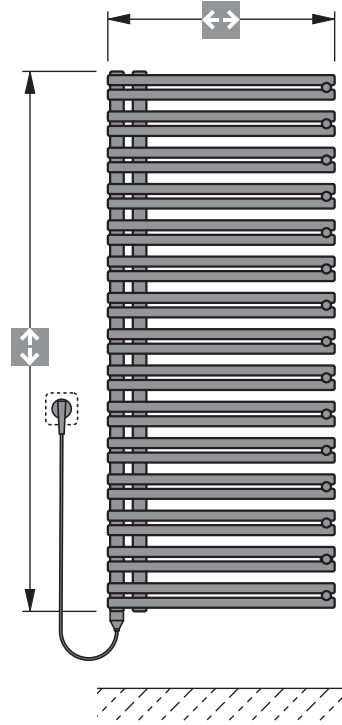

Dikey ölçüler [mm]

Tarif:

FATALA-E ailesinin elektronik radyatörleri zarif tasarımlı banyo radyatörleridir.

Seriye uygun temel ekipmanlar:

- Duvara montaj seti
- Montaj talimatı

Otomatik ayar sistemi - Isıya bağlı olarak çalışan PTC- Elektrikli ısıtıcı rezistansı ısı sıvısına göre kendini ayarlamaktadır-elle ayarlanamamaktadır – bu elektronik devre değişikliğiyle de mümkün değildir.

Montaj derinliği (duvar mesafesi dahil)
500 uzunluğunda 97 - 109 mm
600 uzunluğunda 97 - 109 mm

Uzunluk - 90 mm