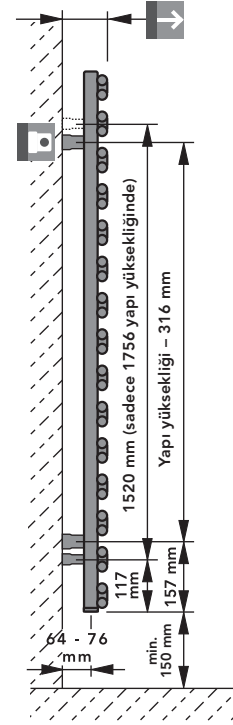

Dikey ölçüler [mm]

Tarif:

FATALA-E ailesinin elektronik radyatörleri zarif tasarımlı banyo radyatörleridir.

Seriye uygun temel ekipmanlar:

- Duvara montaj seti
- Montaj talimatı

Otomatik ayar sistemi - Isıya bağlı olarak çalışan PTC- Elektrikli ısıtıcı rezistansı ısı sıvısına göre kendini ayarlamaktadır-elle ayarlanamamaktadır – bu elektronik devre değişikliğiyle de mümkün değildir.

Montaj derinliği (duvar mesafesi dahil)
500 uzunluğunda 97 - 109 mm
600 uzunluğunda 97 - 109 mm

Uzunluk - 90 mm