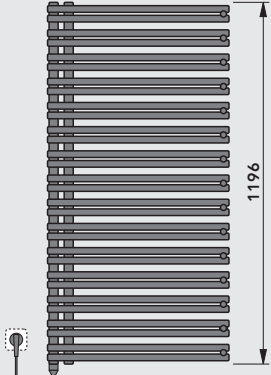

Dikey ölçüler [mm]

Tarif:

FATALA-E ailesinin elektronik radyatörleri zarif tasarımlı banyo radyatörleridir.

Seriye uygun temel ekipmanlar:

- Duvara montaj seti
- Montaj talimatı

Otomatik ayar sistemi - Isıya bağlı olarak çalışan PTC- Elektrikli ısıtıcı rezistansı ısı sıvısına göre kendini ayarlamaktadır-elle ayarlanamamaktadır – bu elektronik devre değişikliğiyle de mümkün değildir.

Montaj derinliği (duvar mesafesi dahil)
500 uzunluğunda 97 - 109 mm
600 uzunluğunda 97 - 109 mm

Uzunluk - 90 mm