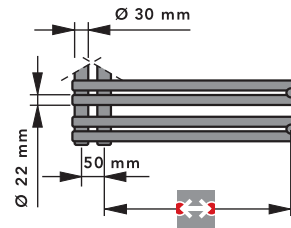

Dikey ölçüler [mm]

Tarif:

FATALA-E ailesinin elektronik radyatörleri zarif tasarımlı banyo radyatörleridir.

Seriye uygun temel ekipmanlar:

- Duvara montaj seti
- Montaj talimatı

Otomatik ayar sistemi - Isıya bağlı olarak çalışan PTC- Elektrikli ısıtıcı rezistansı ısı sıvısına göre kendini ayarlamaktadır-elle ayarlanamamaktadır – bu elektronik devre değişikliğiyle de mümkün değildir.

Montaj derinliği (duvar mesafesi dahil)
500 uzunluğunda 97 - 109 mm
600 uzunluğunda 97 - 109 mm

Uzunluk - 90 mm