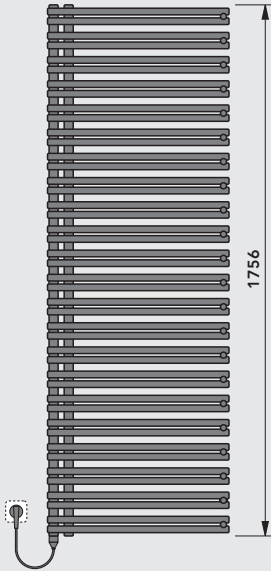

Dikey ölçüler [mm]

Tarif:

FATALA-E ailesinin elektronik radyatörleri zarif tasarımlı banyo radyatörleridir.

Seriye uygun temel ekipmanlar:

- Duvara montaj seti
- Montaj talimatı

Otomatik ayar sistemi - Isıya bağlı olarak çalışan PTC- Elektrikli ısıtıcı rezistansı ısı sıvısına göre kendini ayarlamaktadır-elle ayarlanamamaktadır – bu elektronik devre değişikliğiyle de mümkün değildir.

Montaj derinliği (duvar mesafesi dahil)
500 uzunluğunda 97 - 109 mm
600 uzunluğunda 97 - 109 mm

Uzunluk - 90 mm