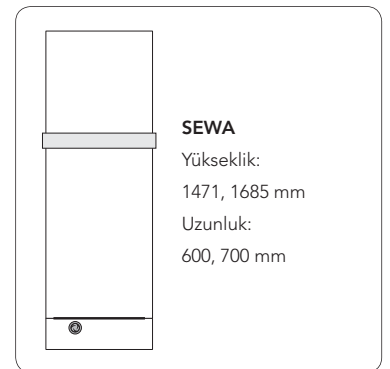

SEWA standard

SEWA elegance

SEWA decor

**NERO**

Yükseklik:

1019, 1419, 1819 mm

Uzunluk:

530, 630 mm