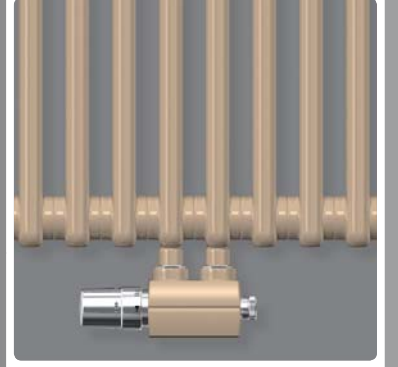

F1P. Daha yüksek performanslı fan konveksiyonlu yer konvektörü

BORU TIPI RADYATÖRLER

Klasik mi modern mi?

Tüm seçeneklere uygun
bir ısı verici.

Laserline-M modeli klasik tarzda bir boru tipi radyatördür. Son derece yalın, düz çizgili tasarımıyla dikkat çeker ve çeşitli renklerle, boyutlarla, çıkıntılarla ve kolonlarla farklılık yaratır.

FLOORTEC 3D zımbalı sistem, son derece esnek bir yerden ısıtma sistemi sunar. 50 mm aralıklı yerleştirme kafeslerinden oluşur ve U tipi kopçalarla hızlı ve doğru biçimde ilgili yalıtım katına zımbalanır. **FLOORTEC 3D zımbalı sistem,** aynı zamanda kaliteli bir ses ve ısı yalıtımı sunar. **FLOORTEC 3D zımbalı sistem** ile büyük yüzeyler bile hızlıca ve kolayca döşenir.