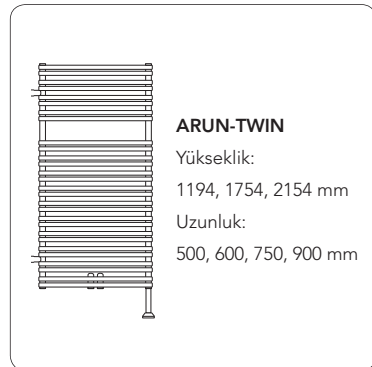

Mekanı tarz sahibi ve işlevsel biçimde bölmek için **ARUN-TWIN** modeli mükemmel uyum sağlar. Dikkat çekici tasarımıyla ve yüksek esnekliğiyle ön plandadır. Sınırlama olmadan çeşitli duvar montajı yapılabilir