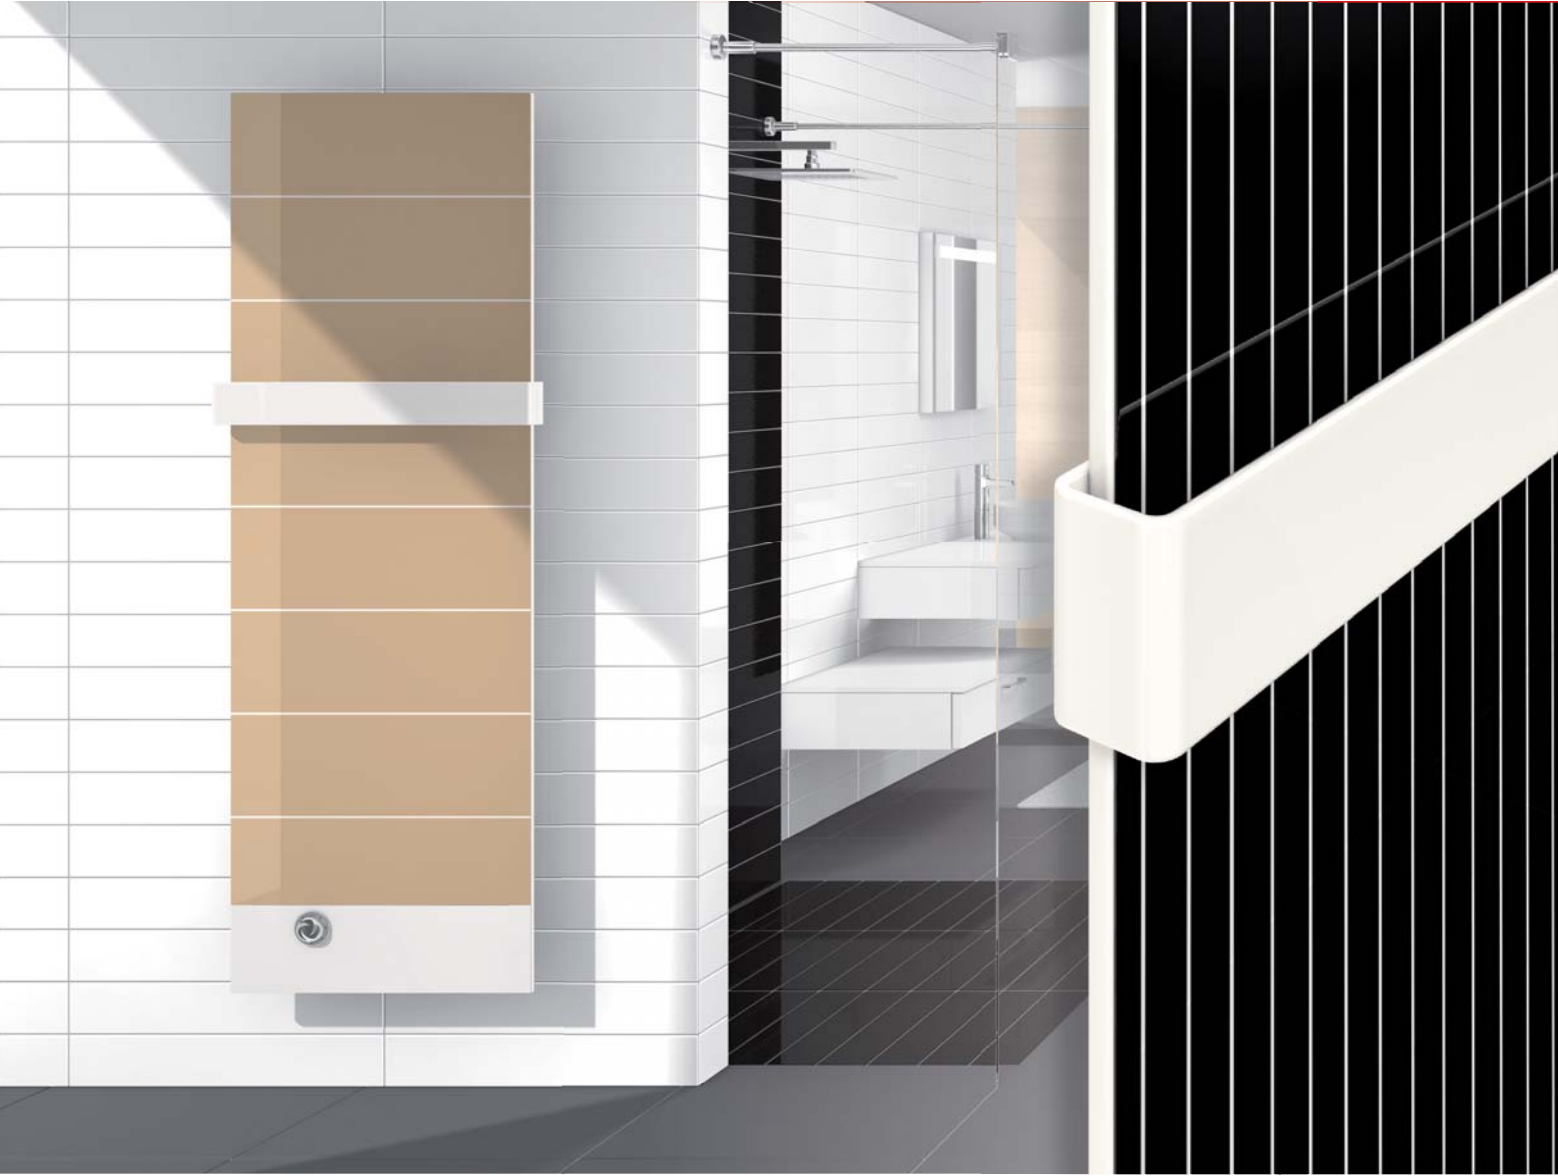

Bir tarafı açık kalorifer boruları ve bunun yanında modern orta bağlantı teknolojisi, kullanımı son derece kolay olan bu klasik ürünü SPA dünyasının gözdesi haline getirir.

SEWA model salt şıklığı ve genç ruhu temsil ediyor. Düz ve parlak bir yüzey üzerinde bulunan sade bir tasarıma sahip çizgili havlu tutacağı dikkat çekici bir tarzı vurguluyor. Trendin ön planda olduğu bir yaşam kültürüne sahip olanlar için önerilir