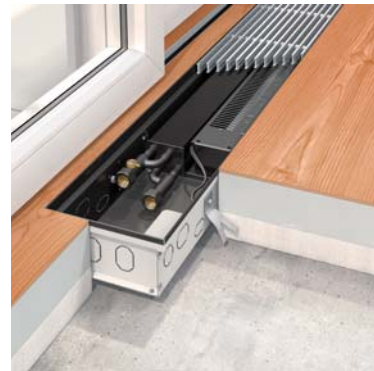

F1P. Daha yüksek performanslı fan konveksiyonlu yer konvektörü