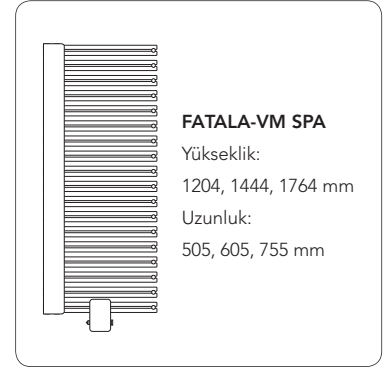

Bir tarafı açık kalorifer boruları ve bunun yanında modern orta bağlantı teknolojisi, kullanımı son derece kolay olan bu klasik ürünü SPA dünyasının gözdesi haline getirir.