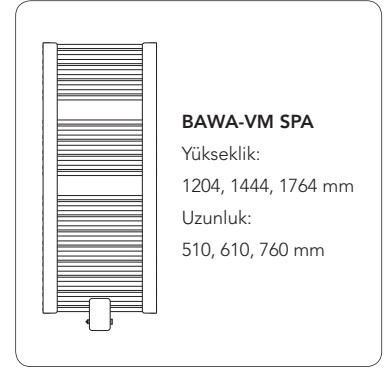

Tıpkı küvet, duş ve lavabo gibi SPA hissi veren ve orta bağlantı teknolojisine sahip bir tasarım radyatörü. Yumuşak softline yuvalar ve şık orta bağlantı kapağı, en üst tasarım noktasında stil ve tarz sahibi öğelerdir.